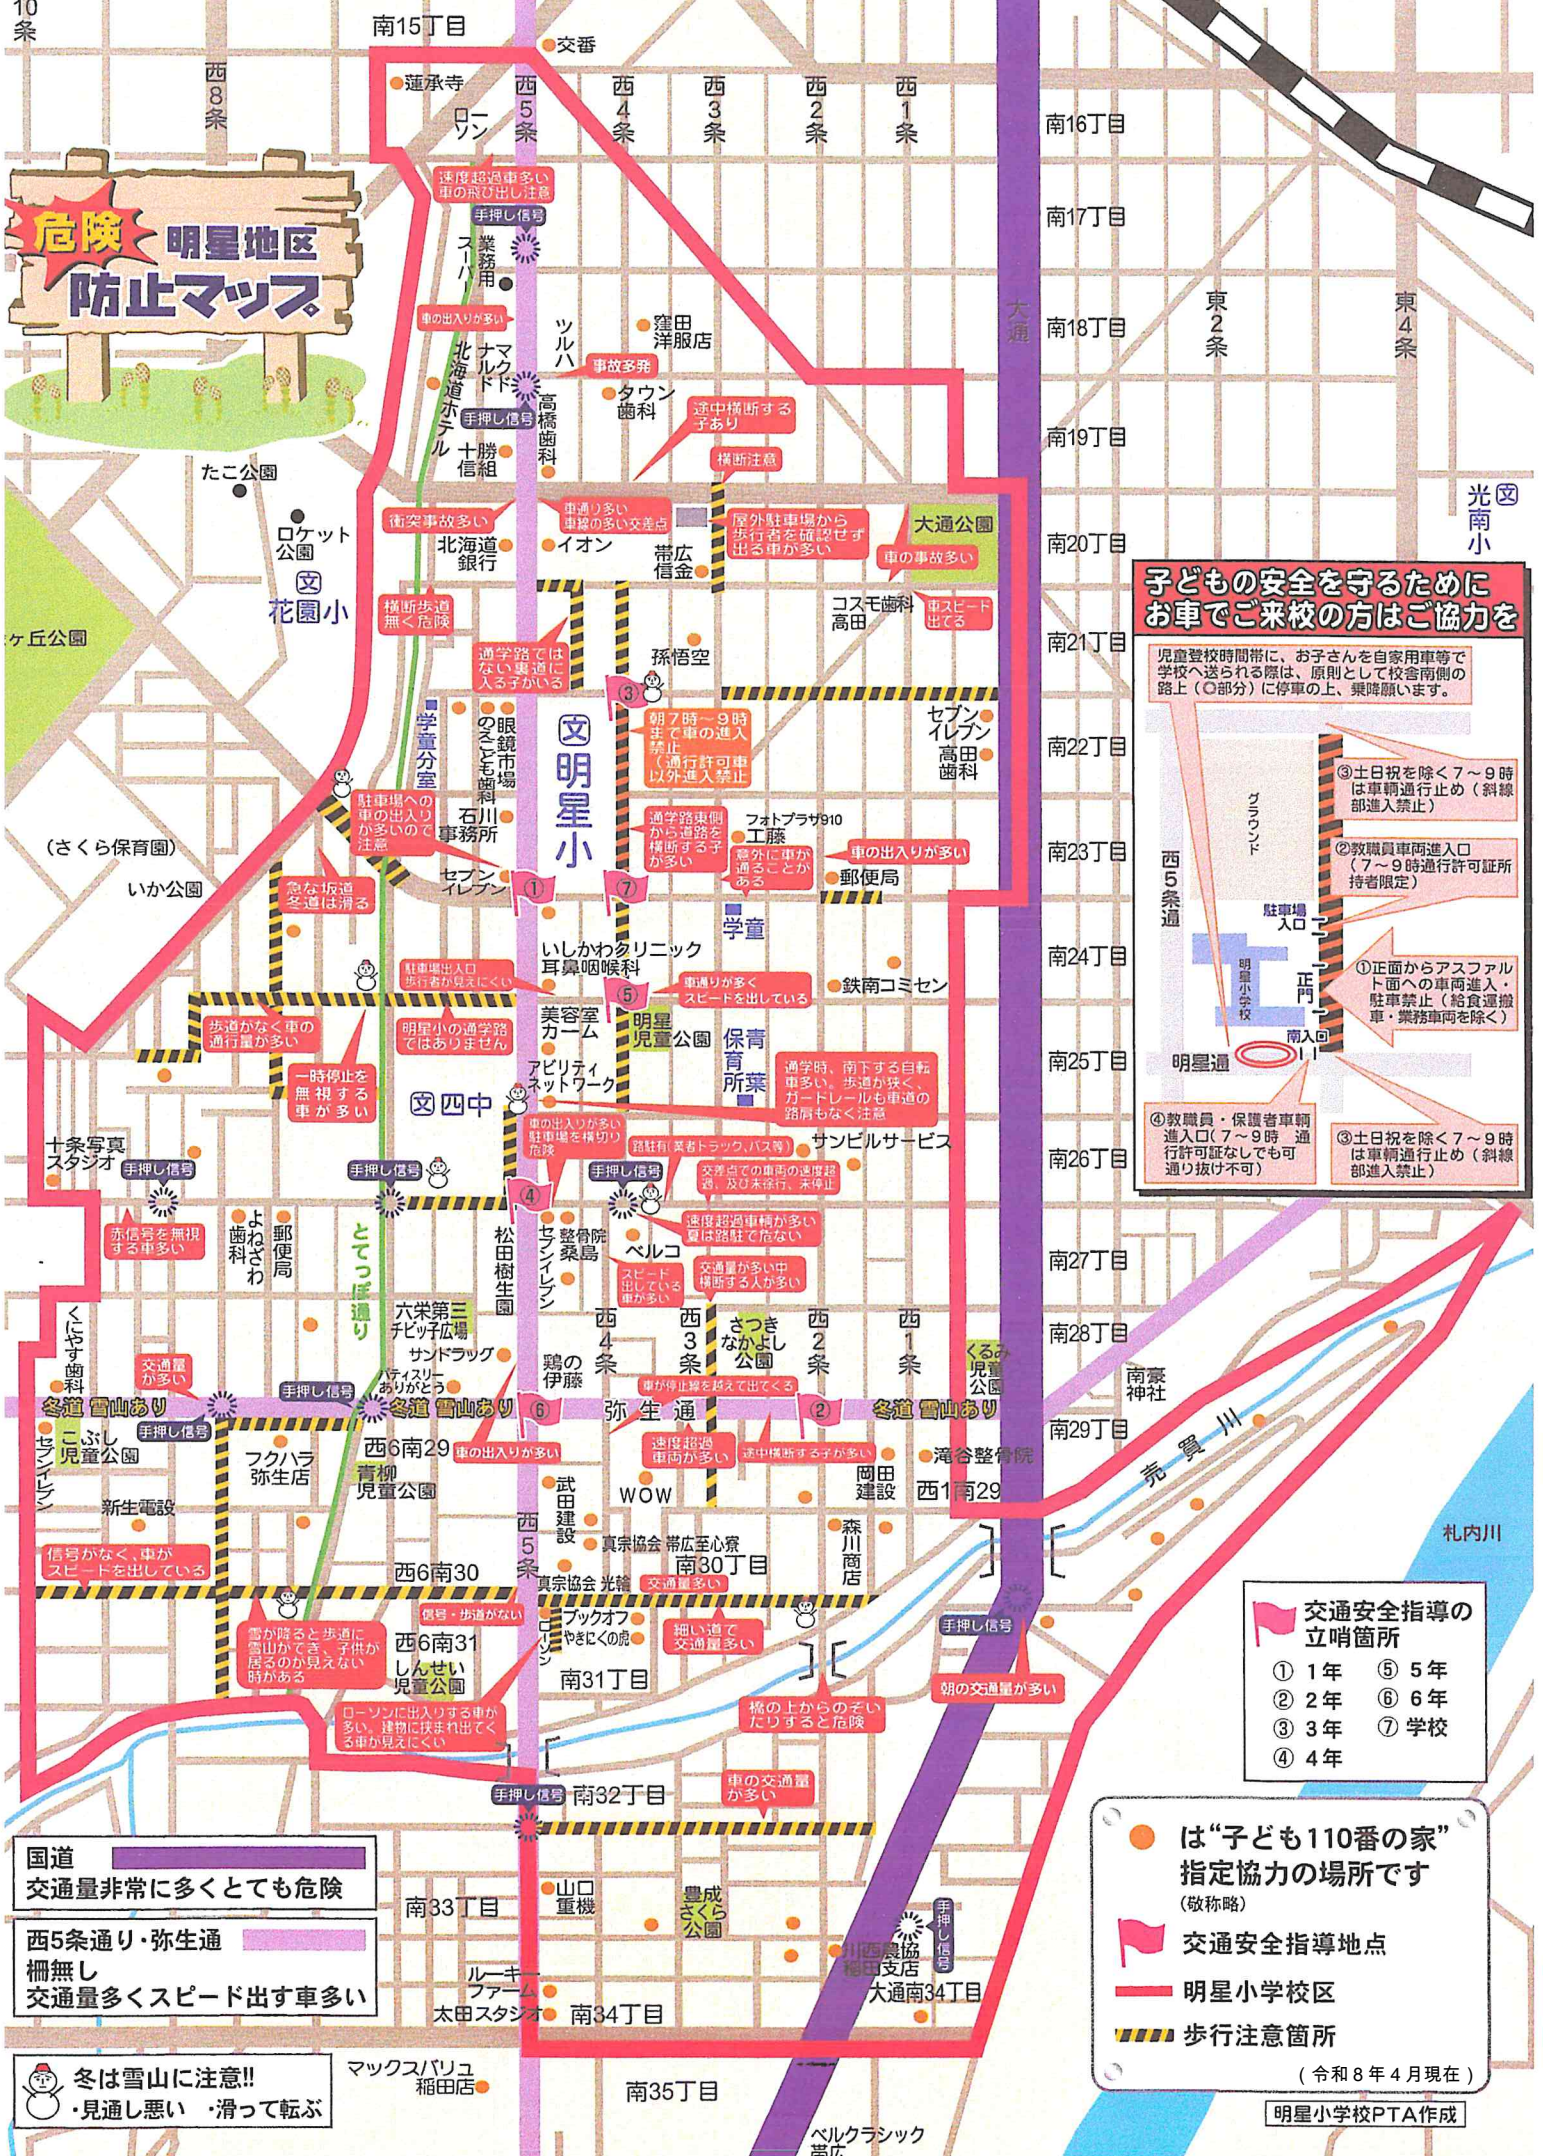

# 危険 明星地区 防止マップ

## 子どもの安全を守るために お車でご来校の方はご協力を

児童登校時間帯に、おさんを自家用車等で学校へ送られる際は、原則として校舎南側の路上(○部分)に停車の上、乗降願います。

- ①正面からアスファルト面への車両進入・駐車禁止(給食運搬車・業務車を除く)
- ②教職員車両両入口(7~9時通行許可証所持者限定)
- ③土日を除く7~9時は車輦通行止め(斜線部進入禁止)
- ④教職員・保護者車両両入口(7~9時通行許可証なしでも可通り抜け不可)

**国道**  
交通量非常に多くとても危険

**西5条通り・弥生通**  
柵無し  
交通量多くスピード出す車多い

**冬は雪山に注意!!**  
・見通し悪い ・滑って転ぶ

- 交通安全指導の立哨箇所**
- ① 1年
  - ② 2年
  - ③ 3年
  - ④ 4年
  - ⑤ 5年
  - ⑥ 6年
  - ⑦ 学校

- は“子ども110番の家”指定協力の場所です (敬称略)
- 🚩 交通安全指導地点
- 🚧 明星小学校区
- 🚧 歩行注意箇所